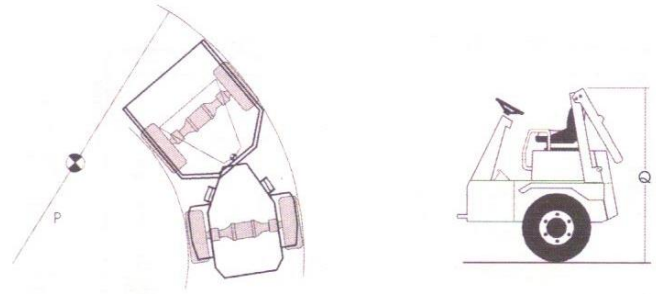

**APOIO AO CLIENTE**  
**808 200 923**

**DUMPER 4 X 4 -2.5T**

**DUMPER 4 X 4 2.5T ARTICULADO E BASCULANTE**

MARCA	MODELO	CAPACIDADE	COMBUSTIVEL	VELOCIDADE	PESO	DIMENSÕES A x C x L
THWAITES	AD4000	2500kgs.	DIESEL	17.8 km/h	1725 kgs	2958 x 3498 x 1490 mm
ASTEL	JCV2500	2500kgs.	DIESEL	25 km/h	1580 kgs	2255 x 3255 x 1700