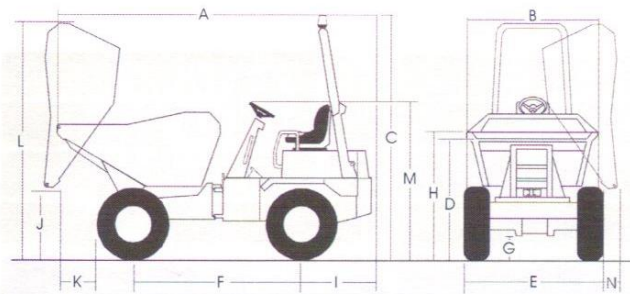

**APOIO AO CLIENTE**  
**808 200 923**

**DUMPER 4 X 4 -2.5T**

**DUMPER 4 X 4 2.5T ARTICULADO E BASCULANTE**

MARCA	MODELO	CAPACIDADE	COMBUSTIVEL	VELOCIDADE	PESO	DIMENSÕES A x C x L
THWAITES	AD4000	2500kgs.	DIESEL	17.8 km/h	1725 kgs	2958 x 3498 x 1490 mm
ASTEL	JCV2500	2500kgs.	DIESEL	25 km/h	1580 kgs	2255 x 3255 x 1700