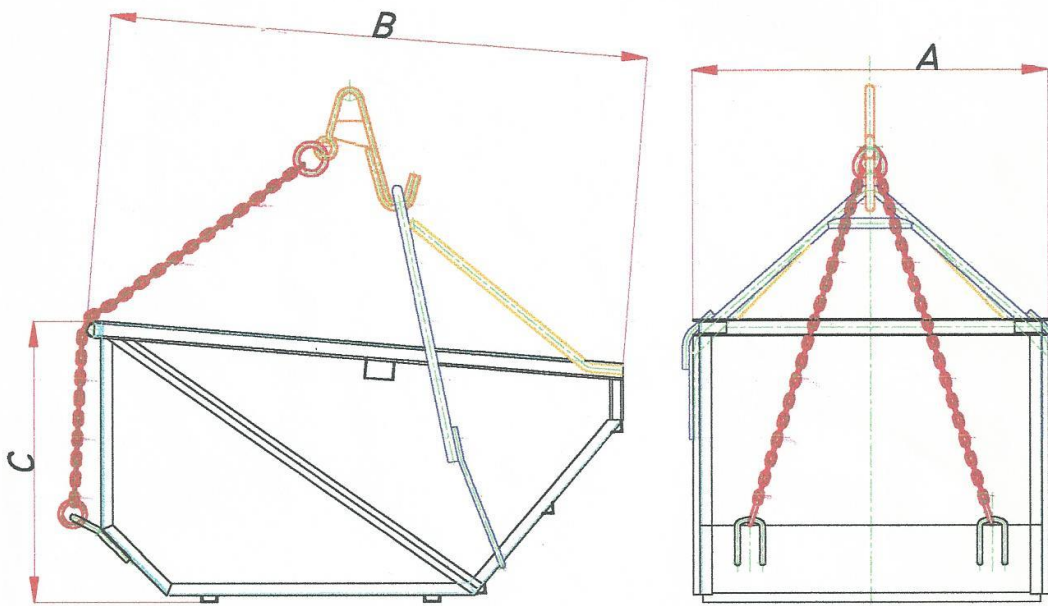

APOIO AO CLIENTE
808 200 923

BALDE P/ENTULHO 750LTS

BALDE PARA RECOLHA DE ENTULHO

CAPACID. LIT.	A	B	C	PESO Kg
350	1040	1150	528	100
500	1040	1440	575	115
750	1040	1440	710	130
1000	1050	1600	835	180
1250	1050	1600	963	210
1500	1300	1600	963	230
2000	1310	1865	1096	280